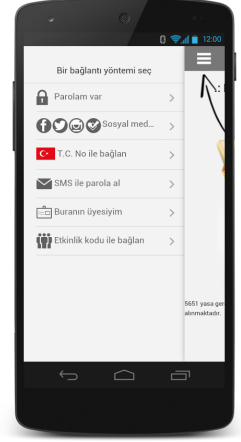

WiPublic HOTSPOT

Sosyal Medya ile Bağlan

- Sosyal medya hesabına ait kullanıcı adı ve parola ile internet erişimi sağlanabilir.
- Sosyal Medya hesabı ile kullanıcı doğrulama seçeneğinde isteğe bağlı olarak SMS opsiyonu eklenebilir.

LDAP / Active Directory

- LDAP / Active Directory entegrasyonunu içerir.
- Kurum çalışanlarına farklı hız, kota ve çalışma zamanı tanımlamaları farklı koşullarda internet erişimleri sağlayabilir.

Buranın Üyesiyim

- Veritabanı ile Üye Misafir entegrasyonunu içerir.
- Bu destek ile veritabanında üyelik bilgileri bulunan misafir kullanıcılar için sınırlı süreli internet verilmesi gibi seçenekleri içerir. (Üyeler için üretilmiş üyelik kartlarının sorgulanması, oteller vb.)

Etkinlik Kodu ile Bağlan

- Etkinlik/Konferans salonlarında sınırlı etkinlik kodu oluşturularak yalnızca o etkinlik salonundaki katılımcılara internet verilmesi sağlanabilir.
- Her bir etkinlik alanına özel kod oluşturularak, katılımcıların kendi etkinlik bölgesine özel mesaj verilebilir.

Diğer WiPublic HotSpot Özellikleri:

Yukarıda sayılan özelliklere ek olarak;

- Kullanıcılara gezintileri sırasında periyodik olarak reklam ve duyurular gösterilebilir.
- Yabancı kullanıcılar için doğrulama ekranlarında Türkçe dışında İngilizce, Almanca, Fransızca, İspanyolca ve Rusça desteği sunar.
- Bağlantı seçeneklerine özel indirme/yükleme hızı ve toplam indirme/yükleme kotaları belirlenebilir.
- Çalışma saatleri belirlenerek yalnızca istenilen zamanlarda internet hizmeti sunulması sağlanabilir.
- Görevlendirilmiş yetkili personel tarafından KYS (Kimlik Yönetim Sistemi) paneli ile istenildiğinde hesapların eklenmesi düzenlenmesi ve silinmesi ile raporların alınması sağlanabilir.
- İnternet hizmetinin saat süresi veya kredi süresine göre verilmesini sağlayabilir. Bu şekilde internet zamanının belirli bir diliminde kesileceği gibi kullanıcıya tanımlı olan zaman, kişi kullandıkça (kontör) hesabından düşmesi sağlanabilir.
- Kullanıcı şifre hatırlatma sistemi e-posta desteğini içerir.
- Kredili yurtlar kurumu şartlarına göre yurtlar için saat kredili internet verilmesini destekler.
- Bir internet erişim şifresi ile yalnızca bir istemcinin internet alabildiği gibi birden fazla istemcinin internet alabilmesi gibi seçenekleri içerir.
- Gelişmiş raporlama özelliklerine ek olarak 5651 nolu yasa kapsamına göre kayıt altına alınabilir ve bu kayıtların sisteminize otomatik olarak yedeklenmesi sağlanabilir.