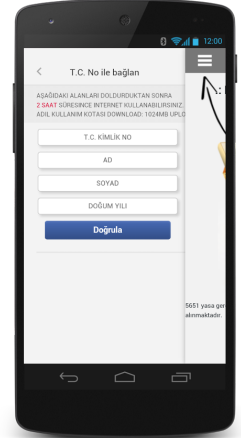

WiPublic HOTSPOT

Sosyal Medya ile Bağlan

- Sosyal medya hesabına ait kullanıcı adı ve parola ile internet erişimi sağlanabilir.
- Sosyal Medya hesabı ile kullanıcı doğrulama seçeneğinde isteğe bağlı olarak SMS opsiyonu eklenebilir.

LDAP / Active Directory

- LDAP / Active Directory entegrasyonunu içerir.
- Kurum çalışanlarına farklı hız, kota ve çalışma zamanı tanımlamaları farklı koşullarda internet erişimleri sağlayabilir.

Buranın Üyesiyim

- Veritabanı ile Üye Misafir entegrasyonunu içerir.
- Bu destek ile veritabanında üyelik bilgileri bulunan misafir kullanıcılar için sınırlı süreli internet verilmesi gibi seçenekleri içerir. (Üyeler için üretilmiş üyelik kartlarının sorgulanması, oteller vb.)

Etkinlik Kodu ile Bağlan

- Etkinlik/Konferans salonlarında sınırlı etkinlik kodu oluşturularak yalnızca o etkinlik salonundaki katılımcılara internet verilmesi sağlanabilir.
- Her bir etkinlik alanına özel kod oluşturularak, katılımcıların kendi etkinlik bölgesine özel mesaj verilebilir.

Diğer WiPublic HotSpot Özellikleri:

Yukarıda sayılan özelliklere ek olarak;

- Kullanıcılara gezintileri sırasında periyodik olarak reklam ve duyurular gösterilebilir.
- Yabancı kullanıcılar için doğrulama ekranlarında Türkçe dışında İngilizce, Almanca, Fransızca, İspanyolca ve Rusça desteği sunar.
- Bağlantı seçeneklerine özel indirme/yükleme hızı ve toplam indirme/yükleme kotaları belirlenebilir.
- Çalışma saatleri belirlenerek yalnızca istenilen zamanlarda internet hizmeti sunulması sağlanabilir.
- Görevlendirilmiş yetkili personel tarafından KYS (Kimlik Yönetim Sistemi) paneli ile istenildiğinde hesapların eklenmesi düzenlenmesi ve silinmesi ile raporların alınması sağlanabilir.
- İnternet hizmetinin saat süresi veya kredi süresine göre verilmesini sağlayabilir. Bu şekilde internet zamanının belirli bir diliminde kesileceği gibi kullanıcıya tanımlı olan zaman, kişi kullandıkça (kontör) hesabından düşmesi sağlanabilir.
- Kullanıcı şifre hatırlatma sistemi e-posta desteğini içerir.
- Kredili yurtlar kurumu şartlarına göre yurtlar için saat kredili internet verilmesini destekler.
- Bir internet erişim şifresi ile yalnızca bir istemcinin internet alabildiği gibi birden fazla istemcinin internet alabilmesi gibi seçenekleri içerir.
- Gelişmiş raporlama özelliklerine ek olarak 5651 nolu yasa kapsamına göre kayıt altına alınabilir ve bu kayıtların sisteminize otomatik olarak yedeklenmesi sağlanabilir.